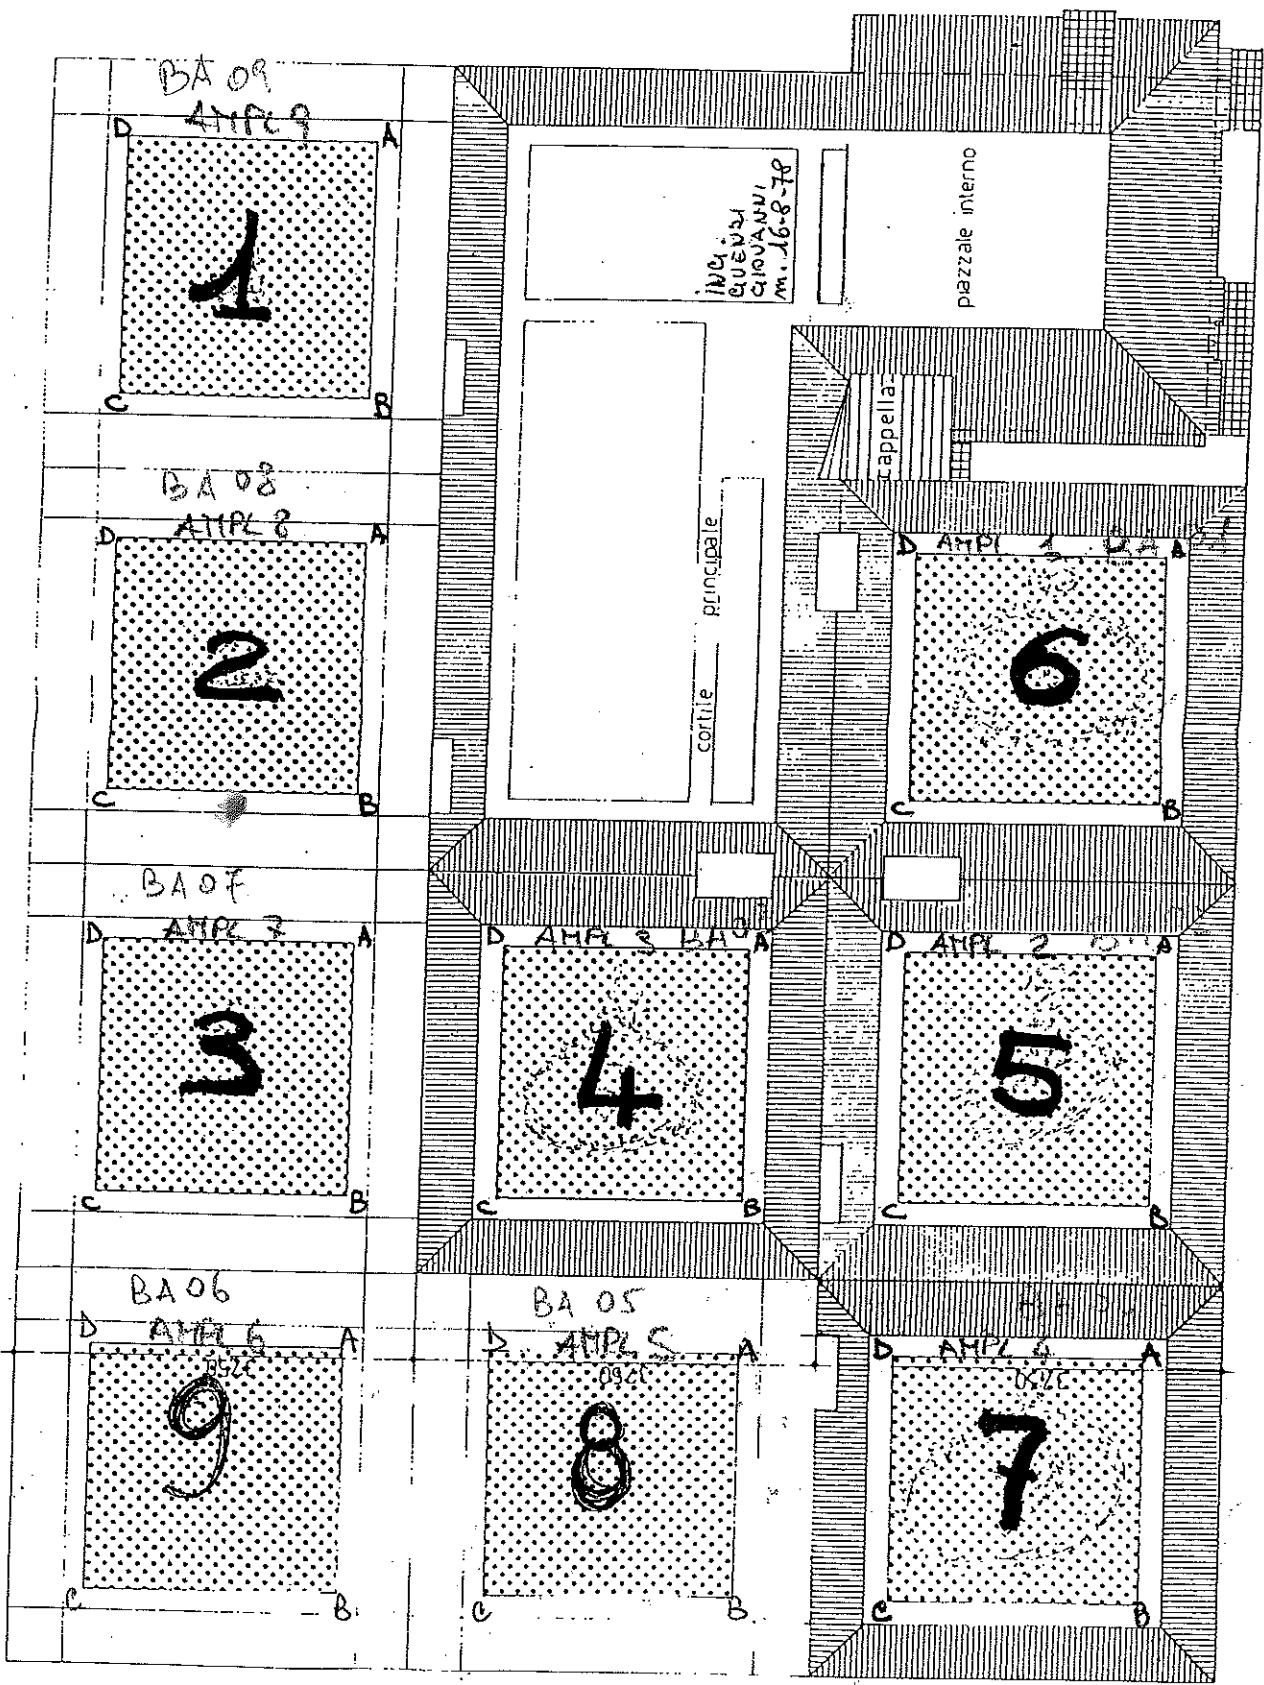

LEG

- campo rile
- loculi edifi
- loculi da oggetto di a

VIA CONFINE INTERIORE 21
MOLINELLA NUOVO

piazzale esterno

- LUCE ABBESA
- RINUNCIA
- TACQUATA
- AERIVO

ingresso principale

CAMPI
 INUAZIONI

37.50
 37.50
 37.50

37.50
 Ampliamento di progetto