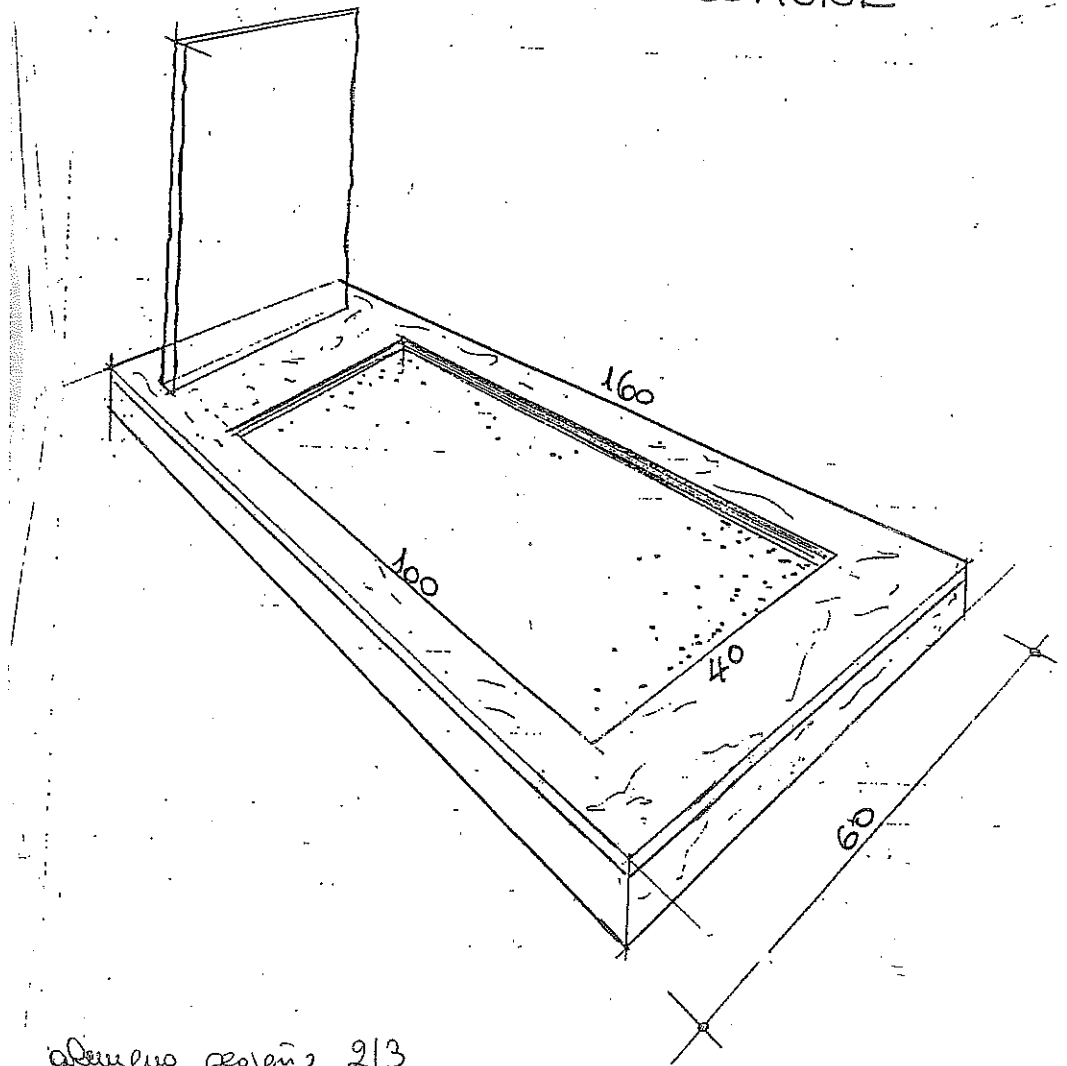

MODELLO TIPO DI COPRITOMBA  
IN CAMPO COMUNE

dimensioni progetto 2/3

**Colori da utilizzare per ripristini  
vari della tinteggiatura esterna:**

**STARPLAST ROMA COLOR**

Bianco	1416
Giallo	1425
Grigio	1475
Rosso mattone	1453